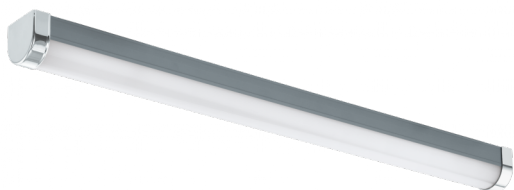

99777

TRAGACETE 1

Általános információk

Anyag	99777
Típus	tükörvilágító
Termékszegmens	Beltéri lámpa
Téma	Fürdő

Méretek

Termék magassága (mm)	45
Termék szélessége (mm)	45
Termék hossza (mm)	600
Nettó súly	0,3 Kilogramm

Material & Colour

Burkolat anyaga	műanyag, acél
Burkolat színe	ezüst, króm
Búra/ernyő anyaga	műanyag
Búra/ernyő színe	fehér

Functionality

Kapcsoló típusa	billenő kapcsoló
Funkció	LED nem cserélhető
Elem	Nem

99777

TRAGACETE 1

Technikai adatok

IP védetség	IP44
Érintésvédelmi osztály	2
Hálózati feszültség	220-240V,50/60Hz
Dimmelhető	No
max. teljesítmény Wattban (1)	15,5W

Illuminant 1

Foglalat típusa (1),	LED
Fényforrás típusa	LED
Fényforrás tartozék-e (1)	Tartozék
Lumen	1900
Kelvin	4000 K
Világos szín kész	WHITE
Dimmelhető	No
Funkció	LED nem cserélhető