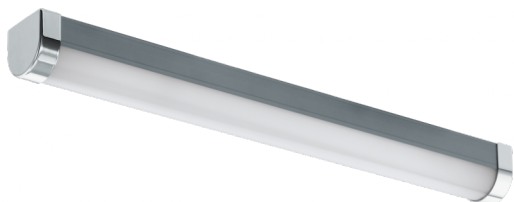

99776

TRAGACETE 1

Általános információk

Anyag	99776
Típus	tükörvilágító
Termékszegmens	Beltéri lámpa
Téma	Fürdő

Méretek

Termék magassága (mm)	45
Termék szélessége (mm)	45
Termék hossza (mm)	450
Nettó súly	0,23 Kilogramm

Material & Colour

Burkolat anyaga	műanyag, acél
Burkolat színe	ezüst, króm
Búra/ernyő anyaga	műanyag
Búra/ernyő színe	fehér

Functionality

Kapcsoló típusa	billenő kapcsoló
Funkció	LED nem cserélhető
Elem	Nem

99776

TRAGACETE 1

Technikai adatok

IP védetség	IP44
Érintésvédelmi osztály	2
Hálózati feszültség	220-240V,50/60Hz
Dimmelhető	No
max. teljesítmény Wattban (1)	7,5W

Illuminant 1

Foglalat típusa (1),	LED
Fényforrás típusa	LED
Fényforrás tartozék-e (1)	Tartozék
Lumen	900
Kelvin	4000 K
Világos szín kész	WHITE
Dimmelhető	No
Funkció	LED nem cserélhető