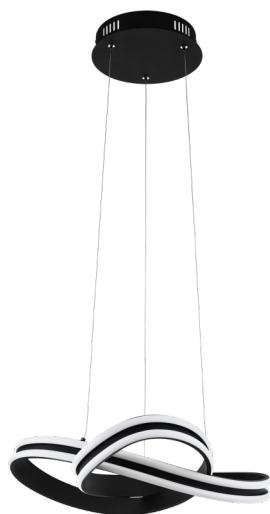

### Általános információk

Anyag	99249
Típus	függeszték
Termékszegmens	Beltéri lámpa
Téma	egyéb/nem meghatározható

### Méretek

Termék magassága (mm)	1200
Termék átmérője (mm)	500
Nettó súly	1,47 Kilogramm

### Material & Colour

Burkolat anyaga	acél
Burkolat színe	fekete
Kábel színe	átlátszó
Búra/ernyő anyaga	műanyag
Búra/ernyő színe	fehér

### Functionality

Kapcsoló típusa	kapcsoló nélkül
Funkció	LED nem cserélhető
Elem	Nem