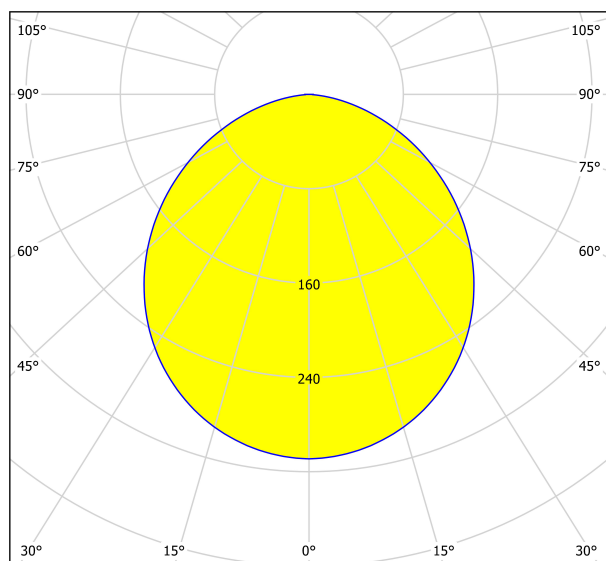

99188

FUEVA 5

Technikai adatok

IP védetség	IP20
Érintésvédelmi osztály	2
Hálózati feszültség	220-240V,50/60Hz
Üzemi feszültség	220-240V,50/60Hz
Dimmelhető	No
max. teljesítmény Wattban (1)	11W

Illuminant 1

Névleges élettartam (óra)	25000
Kapcsolási ciklus	15000
Lámpa mért teljesítménye (0,1 W-os pontossággal)	10.5000
Fényszíntolerancia (LED, SDCM)	<6

cd
— C0 - C180 — C90 - C270

Műszaki változtatások jogát fenntartjuk

2/2