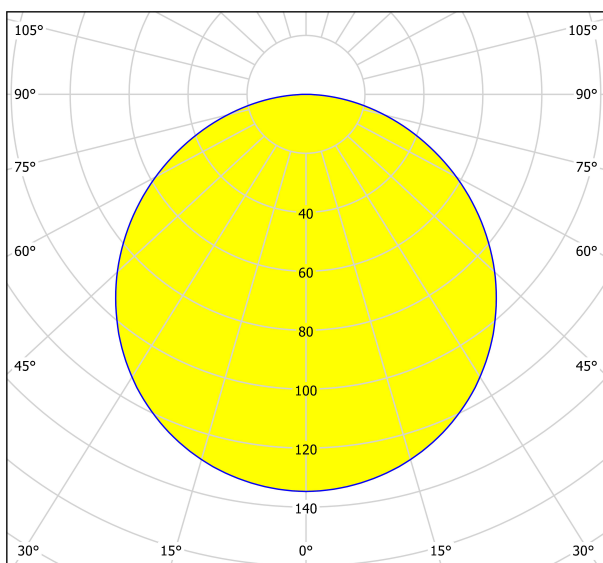

99148

FUEVA 5

Technikai adatok

IP védetség	IP20
Érintésvédelmi osztály	2
Hálózati feszültség	220-240V,50/60Hz
Üzemi feszültség	220-240V,50/60Hz
Dimmelhető	No
max. teljesítmény Wattban (1)	5,5W

Illuminant 1

Névleges élettartam (óra)	25000
Kapcsolási ciklus	15000
Lámpa mért teljesítménye (0,1 W-os pontossággal)	5.5000
Fényszíntolerancia (LED, SDCM)	<6

cd
— C0 - C180 — C90 - C270