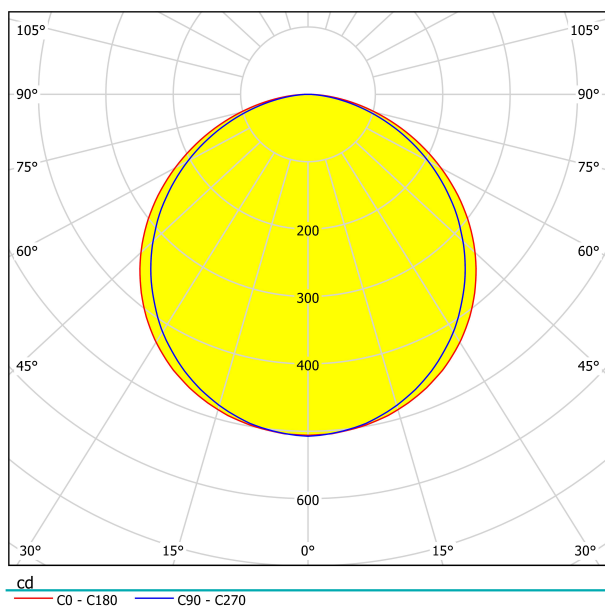

98297

SALOBRENA-A

Functionality

Kapcsoló típusa	kapcsoló nélkül
Funkció	távírányító tartozék LED nem cserélhető vezérlés távirányítóval színhőmérséklet szabályzás
Elem	Igen
Elem típusa	CR2032

Technikai adatok

IP védetség	IP20
Érintésvédelmi osztály	2
Hálózati feszültség	220-240V,50/60Hz
Dimmelhető	Yes
max. teljesítmény Wattban (1)	20W

Illuminant 1

Névleges élettartam (óra)	25000
Kapcsolási ciklus	15000
Lámpa mért teljesítménye (0,1 W-os pontossággal)	20
Fényszíntolerancia (LED, SDCM)	<6

Műszaki változtatások jogát fenntartjuk