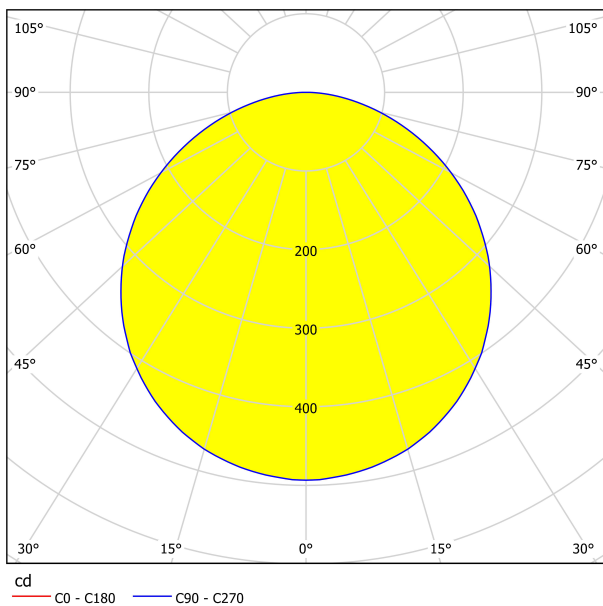

97501

SARSINA

Technikai adatok

IP védetség	IP20
Érintésvédelmi osztály	2
Hálózati feszültség	220-240V,50/60Hz
Dimmelhető	Yes
max. teljesítmény Wattban (1)	17W

Illuminant 1

Névleges élettartam (óra)	25000
Kapcsolási ciklus	15000
Lámpa mért teljesítménye (0,1 W-os pontossággal)	17
Fényszíntolerancia (LED, SDCM)	<6

Műszaki változtatások jogát fenntartjuk

2/2