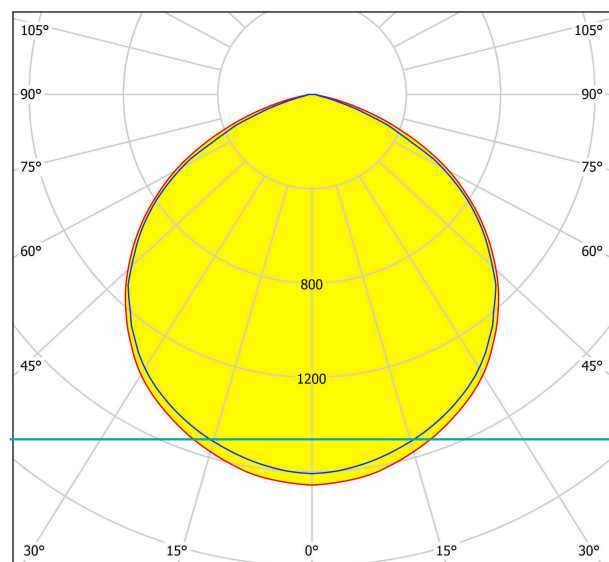

97463

FAEDO 3

Functionality

Kapcsoló típusa	mozgásérzékelő
Szenzor érzékelési szöge (°)	120
Min. érzékenység (lux)	5
Max. érzékenység (lux)	2000
Világítás min. ideje (mp)	5
Világítás max. ideje (mp)	3600
Érzékelési távolság (m)	12
Funkció	sarokra szerelhető LED nem cserélhető
Elem	Nem

Technikai adatok

IP védetség	IP44
Érintésvédelmi osztály	1
Hálózati feszültség	220-240V,50/60Hz
Üzemi feszültség	220-240V,50/60Hz
Dimmelhető	No
max. teljesítmény Wattban (1)	50W

Illuminant 1

Névleges élettartam (óra)	25000
Kapcsolási ciklus	15000
Lámpa mért teljesítménye (0,1 W-os pontossággal)	50
Fényszíntolerancia (LED, SDCM)	<6

Műszaki változtatások jogát fenntartjuk

2/2