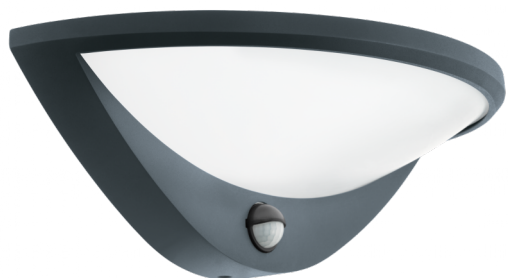

97312

BELCREDA

Általános információk

Anyag	97312
Típus	fali lámpa
Termékszegmens	Kültéri lámpa
Téma	egyéb/nem meghatározható

Méretek

Termék magassága (mm)	125
Termék hossza (mm)	330
Nettó súly	0,95 Kilogramm
Termék kiállása (mm)	165

Material & Colour

Burkolat anyaga	alumíniumöntvény
Burkolat színe	antracit
Búra/ernyő anyaga	műanyag
Búra/ernyő színe	fehér

Functionality

Kapcsoló típusa	mozgásérzékelő+alkonykapcsoló
Szenzor érzékelési szöge (°)	120
Min. érzékenység (lux)	2
Max. érzékenység (lux)	300
Világítás min. ideje (mp)	10
Világítás max. ideje (mp)	480
Érzékelési távolság (m)	6
Funkció	sarokra szerelhető LED nem cserélhető
Elem	Nem