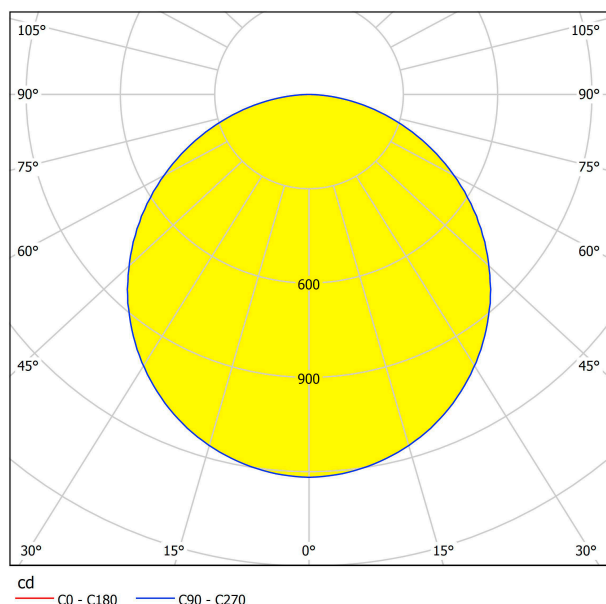

96151

SALOBRENA 1

Technikai adatok

IP védetség	IP20
Érintésvédelmi osztály	2
Hálózati feszültség	220-240V,50/60Hz
Dimmelhető	No
max. teljesítmény Wattban (1)	40W

Illuminant 1

Foglalat típusa (1),	LED
Fényforrás típusa	LED
Fényforrás tartozék-e (1)	Tartozék
Névleges élettartam (óra)	25000
Kapcsolási ciklus	15000
Dimmelhető	No
Funkció	LED nem cserélhető
Lámpa mért teljesítménye (0,1 W-os pontossággal)	40
Fényszíntolerancia (LED, SDCM)	<6

Műszaki változtatások jogát fenntartjuk

2/2