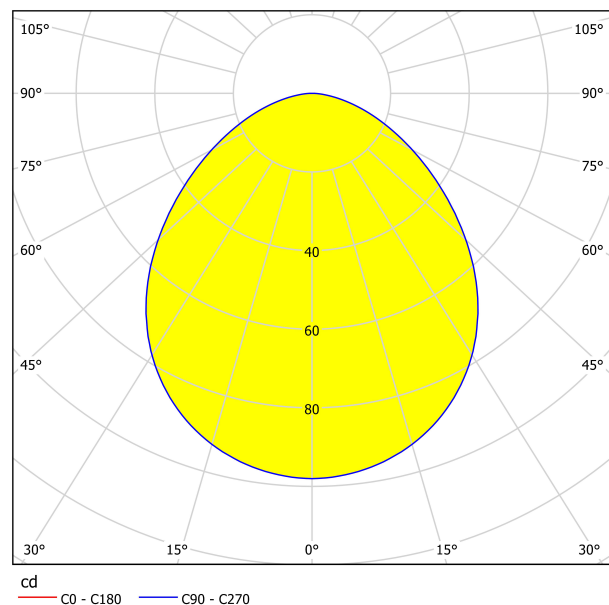

95821

PINEDA

Technikai adatok

IP védetség	IP20, IP44
Érintésvédelmi osztály	2
Hálózati feszültség	220-230V,50/60Hz
Üzemi feszültség	220-230V,50/60Hz
Dimmelhető	No
max. teljesítmény Wattban (1)	3X6W

Illuminant 1

Foglalat típusa (1),	LED
Fényforrás típusa	LED
Fényforrás tartozék-e (1)	Tartozék
Névleges élettartam (óra)	25000
Kapcsolási ciklus	15000
Lámpa mért teljesítménye (0,1 W-os pontossággal)	6
Fényszíntolerancia (LED, SDCM)	<6

Műszaki változtatások jogát fenntartjuk

2/2