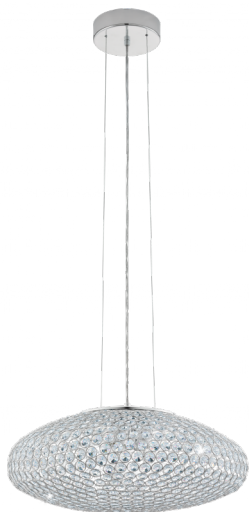

# 95287 CLEMENTE

## Általános információk

Anyag	95287
Típus	függeszték
Termékszegmens	Beltéri lámpa
Téma	egyéb/nem meghatározható

## Méretek

Termék magassága (mm)	1100
Termék átmérője (mm)	540
Nettó súly	5,02 Kilogramm

## Material & Colour

Burkolat anyaga	acél
Burkolat színe	króm
Búra/ernyő anyaga	kristály
Búra/ernyő színe	átlátszó