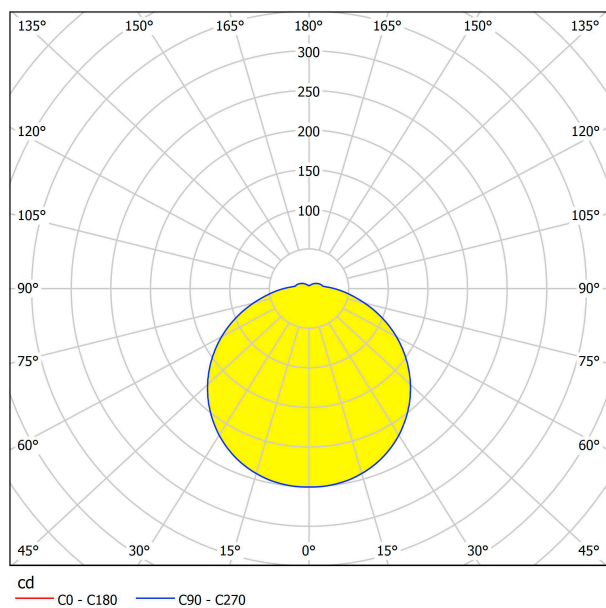

95283

LED CARPI

Technikai adatok

IP védetség	IP44
Érintésvédelmi osztály	1
Hálózati feszültség	220-240V,50/60Hz
Üzemi feszültség	220-240V,50/60Hz
Dimmelhető	No
max. teljesítmény Wattban (1)	16W

Illuminant 1

Névleges élettartam (óra)	25000
Kapcsolási ciklus	15000
Lámpa mért teljesítménye (0,1 W-os pontossággal)	16
Fényszíntolerancia (LED, SDCM)	<6

Műszaki változtatások jogát fenntartjuk

2/2