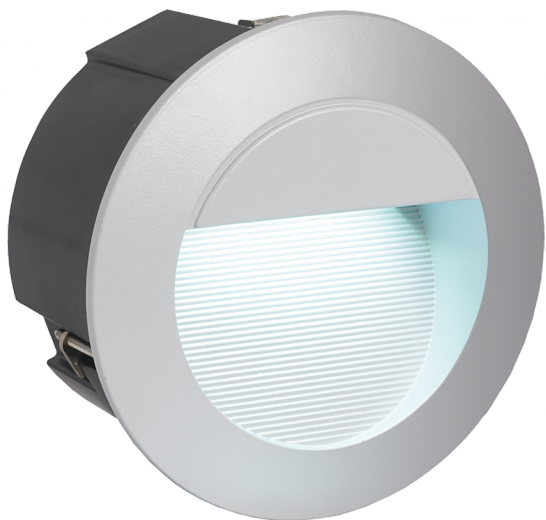

95233

ZIMBA-LED

Általános információk

Anyag	95233
Típus	süllyesztett lámpa
Termékszegmens	Kültéri lámpa
Téma	egyéb/nem meghatározható

Méretetek

Termék magassága (mm)	5
Termék átmérője (mm)	125
Beszerelesi mélység (mm)	95
Furat mérete (mm)	117
Nettó súly	0,38 Kilogramm

Material & Colour

Burkolat anyaga	alumíniumöntvény
Burkolat színe	ezüst

Functionality

Kapcsoló típusa	kapcsoló nélkül
Funkció	cserélhető LED
Elem	Nem

95233

ZIMBA-LED

Technikai adatok

IP védettség	IP65
Érintésvédelmi osztály	2
Hálózati feszültség	220-240V,50/60Hz
Üzemi feszültség	12V
Dimmelhető	No
max. teljesítmény Wattban (1)	2,5W

Illuminant 1

Foglalat típusa (1),	LED
Fényforrás típusa	LED
Fényforrás tartozék-e (1)	Tartozék
Névleges élettartam (óra)	25000
Kapcsolási ciklus	15000
Dimmelhető	No
Funkció	cserélhető LED
Lámpa mért teljesítménye (0,1 W-os pontossággal)	2,50
Fényszíntolerancia (LED, SDCM)	<6