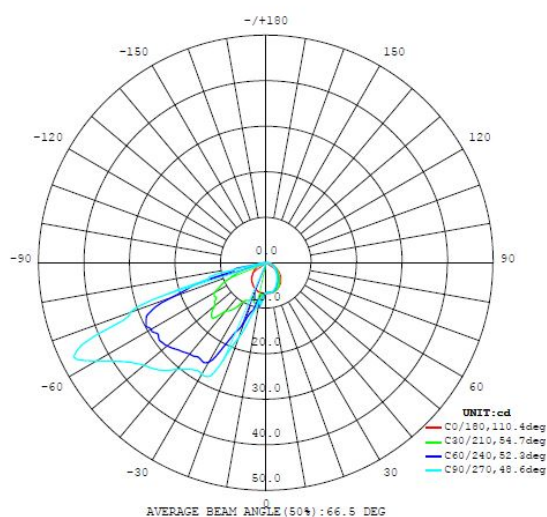

95233

ZIMBA-LED

Technikai adatok

IP védettség	IP65
Érintésvédelmi osztály	2
Hálózati feszültség	220-240V,50/60Hz
Üzemi feszültség	12V
Dimmelhető	No
max. teljesítmény Wattban (1)	2,5W

Illuminant 1

Foglalat típusa (1),	LED
Fényforrás típusa	LED
Fényforrás tartozék-e (1)	Tartozék
Névleges élettartam (óra)	25000
Kapcsolási ciklus	15000
Dimmelhető	No
Funkció	cserélhető LED
Lámpa mért teljesítménye (0,1 W-os pontossággal)	2,50
Fényszíntolerancia (LED, SDCM)	<6

Műszaki változtatások jogát fenntartjuk

2/2