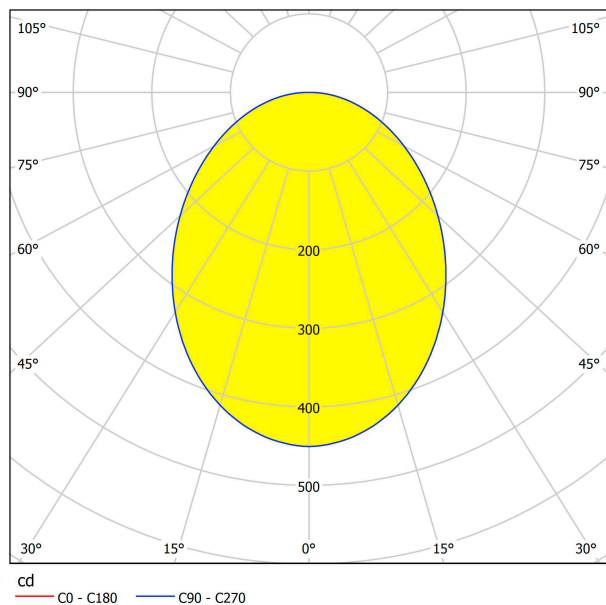

94716

CALNOVA

Technikai adatok

IP védetség	IP44
Érintésvédelmi osztály	1
Hálózati feszültség	220-240V,50/60Hz
Üzemi feszültség	220-240V,50/60Hz
Dimmelhető	No
max. teljesítmény Wattban (1)	16W

Illuminant 1

Foglalat típusa (1),	LED
Fényforrás típusa	LED
Fényforrás tartozék-e (1)	Tartozék
Névleges élettartam (óra)	25000
Kapcsolási ciklus	15000
Dimmelhető	No
Funkció	LED nem cserélhető
Lámpa mért teljesítménye (0,1 W-os pontossággal)	16,60
Fényszíntolerancia (LED, SDCM)	<6

Műszaki változtatások jogát fenntartjuk

2/2