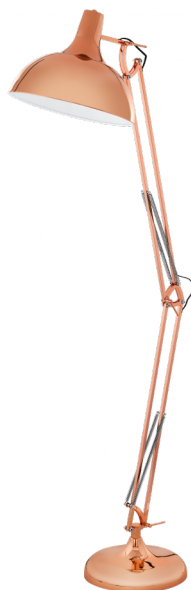

94705

BORGILLIO

Általános információk

Anyag	94705
Típus	állólámpa
Termékszegmens	Beltéri lámpa
Téma	egyéb/nem meghatározható

Méretek

Termék magassága (mm)	1900
Termék hossza (mm)	380
Nettó súly	12,5 Kilogramm
Talpátmérő (mm)	340

Material & Colour

Burkolat anyaga	acél
Burkolat színe	vörösréz

Functionality

Kapcsoló típusa	talpkapcsoló
Elem	Nem

94705

BORGILLIO

Technikai adatok

IP védetség	IP20
Érintésvédelmi osztály	2
Hálózati feszültség	220-240V,50/60Hz
Üzemi feszültség	220-240V,50/60Hz
max. teljesítmény Wattban (1)	1X60W