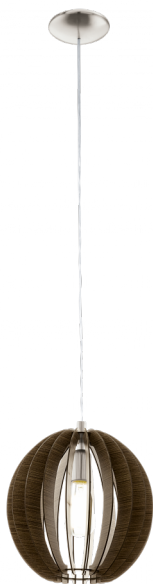

94635 COSSANO

Általános információk

Anyag	94635
Típus	függeszték
Termékszegmens	Beltéri lámpa
Téma	Lamellás lámpa

Méretek

Termék magassága (mm)	1300
Termék átmérője (mm)	300
Nettó súly	0,96 Kilogramm

Material & Colour

Burkolat anyaga	acél
Burkolat színe	matt nikkél
Búra/ernyő anyaga	fa
Búra/ernyő színe	barna

Functionality

Kapcsoló típusa	kapcsoló nélkül
Elem	Nem

94635

COSSANO

Technikai adatok

IP védetség	IP20
Érintésvédelmi osztály	2
Hálózati feszültség	220-240V,50/60Hz
Üzemi feszültség	220-240V,50/60Hz
max. teljesítmény Wattban (1)	1X60W