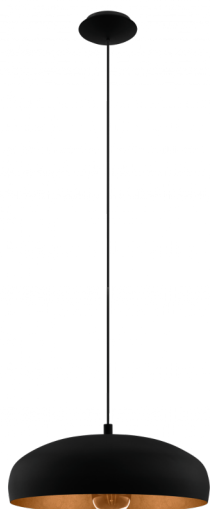

94605

MOGANO 1

Általános információk

Anyag	94605
Típus	függeszték
Termékszegmens	Beltéri lámpa
Téma	egyéb/nem meghatározható

Méretek

Termék magassága (mm)	1100
Termék átmérője (mm)	400
Nettó súly	1,59 Kilogramm

Material & Colour

Burkolat anyaga	acél
Burkolat színe	fekete, vörösréz

Functionality

Kapcsoló típusa	kapcsoló nélkül
Elem	Nem

94605

MOGANO 1

Technikai adatok

IP védetség	IP20
Érintésvédelmi osztály	2
Hálózati feszültség	220-240V,50/60Hz
Üzemi feszültség	220-240V,50/60Hz
max. teljesítmény Wattban (1)	1X60W