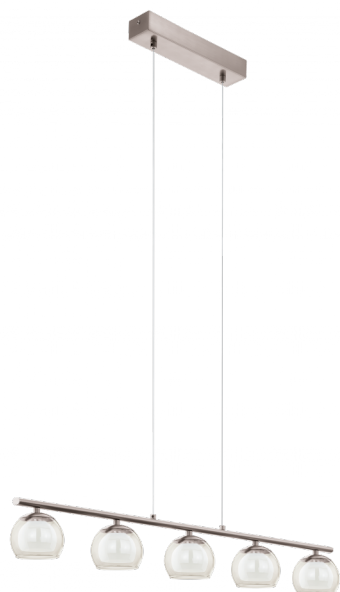

### Általános információk

Anyag	94319
Típus	függeszték
Termékszegmens	Beltéri lámpa
Téma	egyéb/nem meghatározható

### Méretek

Termék magassága (mm)	1100
Termék szélessége (mm)	105
Termék hossza (mm)	900
Nettó súly	2,08 Kilogramm

### Material & Colour

Burkolat anyaga	acél
Burkolat színe	matt nikkell
Búra/ernyő anyaga	üveg, szatinált üveg
Búra/ernyő színe	borostyán, fehér

### Functionality

Kapcsoló típusa	kapcsoló nélkül
Funkció	cserélhető LED
Elem	Nem