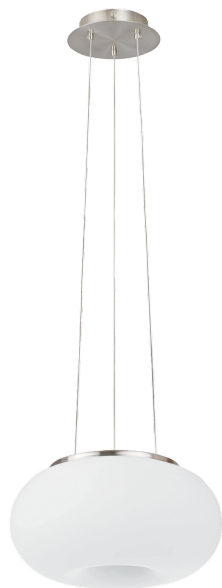

## Általános információk

Anyag	86813
Típus	függeszték
Termékszegmens	Beltéri lámpa
Téma	egyéb/nem meghatározható

## Méretek

Termék magassága (mm)	1100
Termék átmérője (mm)	280
Nettó súly	1,78 Kilogramm

## Material & Colour

Burkolat anyaga	acél
Burkolat színe	matt nikkel
Búra/ernyő anyaga	opál üveg
Búra/ernyő színe	fehér