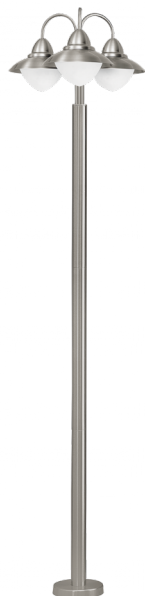

83971 SIDNEY

Általános információk

Anyag	83971
Típus	állólámpa
Termékszegmens	Kültéri lámpa
Téma	egyéb/nem meghatározható

Méretek

Termék magassága (mm)	2200
Termék átmérője (mm)	600
Nettó súly	8,26 Kilogramm
Talpátmérő (mm)	200

Material & Colour

Burkolat anyaga	nemesacél
Burkolat színe	nemesacél
Búra/ernyő anyaga	opál üveg
Búra/ernyő színe	fehér

Functionality

Kapcsoló típusa	kapcsoló nélkül
Elem	Nem

83971

SIDNEY

Technikai adatok

IP védettség	IP44
Érintésvédelmi osztály	1
Hálózati feszültség	220-240V,50/60Hz
Üzemi feszültség	220-240V,50/60Hz
max. teljesítmény Wattban (1)	3X60W

Illuminant 1

Fényforrás típusa	E27
Fényforrás tartozék-e (1)	Nem tartozék
Foglalat típusa (1),	E27

E27

3X60
W

IP44