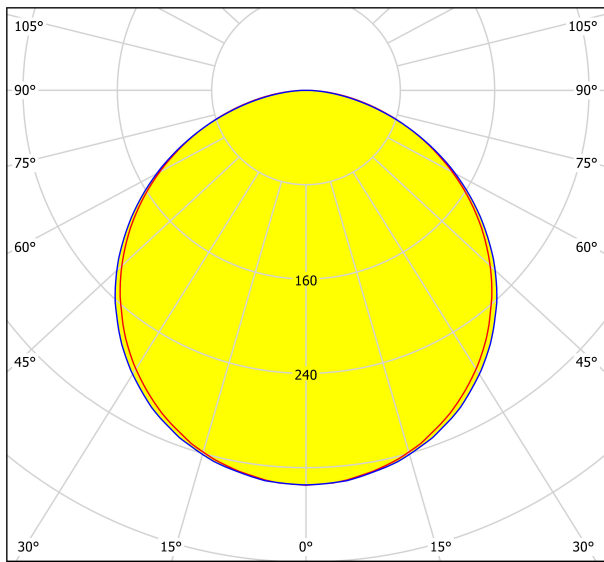

cd
— C0 - C180 — C90 - C270