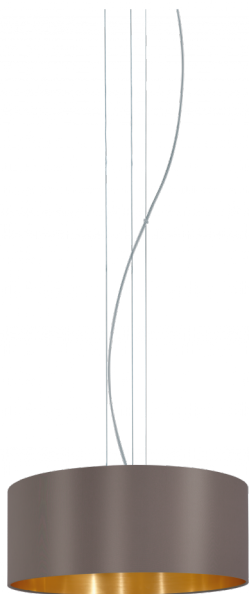

31608 MASERLO

Általános információk

Anyag	31608
Típus	függeszték
Termékszegmens	Beltéri lámpa
Téma	textil-koncepció

Méretek

Termék magassága (mm)	1100
Termék átmérője (mm)	530
Nettó súly	1,73 Kilogramm

Material & Colour

Burkolat anyaga	acél
Burkolat színe	matt nikkel
Búra/ernyő anyaga	textil
Búra/ernyő színe	cappuccino, arany

Functionality

Kapcsoló típusa	kapcsoló nélkül
Elem	Nem

31608

MASERLO

Technikai adatok

IP védetség	IP20
Érintésvédelmi osztály	1
Hálózati feszültség	220-240V,50/60Hz
Üzemi feszültség	220-240V,50/60Hz
max. teljesítmény Wattban (1)	3X60W