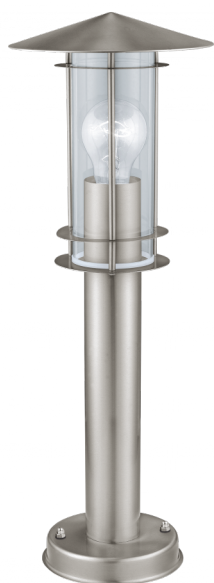

30187 LISIO

Általános információk

Anyag	30187
Típus	állólámpa
Termékszegmens	Kültéri lámpa
Téma	egyéb/nem meghatározható

Méretek

Termék magassága (mm)	500
Termék átmérője (mm)	175
Nettó súly	1 Kilogramm
Talpátmérő (mm)	130

Material & Colour

Burkolat anyaga	nemesacél
Burkolat színe	nemesacél
Búra/ernyő anyaga	üveg
Búra/ernyő színe	átlátszó

Functionality

Kapcsoló típusa	kapcsoló nélkül
Elem	Nem

Technikai adatok

IP védetség	IP44
Érintésvédelmi osztály	1
Hálózati feszültség	220-240V,50/60Hz
Üzemi feszültség	220-240V,50/60Hz
max. teljesítmény Wattban (1)	1X60W

Illuminant 1

Fényforrás típusa	E27
Fényforrás tartozék-e (1)	Nem tartozék
Foglalat típusa (1),	E27

E27

1X60
W

IP44