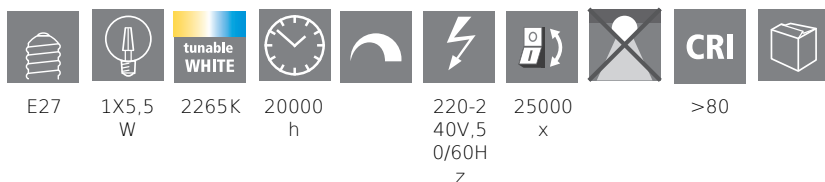

12245

LM_LED_E27 - V1

Technikai adatok

Equivalent power (W)	35
Névleges áramerősség (mA)	47
Névleges élettartam (óra)	20000
Lámpa mért teljesítménye (0,1 W-os pontossággal)	5
Mért élettartam (óra)	20 000
Directional Light source	No
Mains light source	No
Connected light source	No
Colour-tunable light source	No
High luminance light source	No
Dimmable (bulb, board, stripe,...)	Yes
Color temperature (K)	2200-6500
Nominal wattage (W)	5,50
Color rendering index (CRI)	80

Switch information

Funkció

vezérlés: applikációval, távirányítóval
színhőmérséklet szabályzás

Bekapcsolási idő	<0,5 sec
Bemelegedési idő 60%-ra	< 0,5 sec
Kapcsolási ciklus	25 000

Műszaki változtatások jogát fenntartjuk

2/2